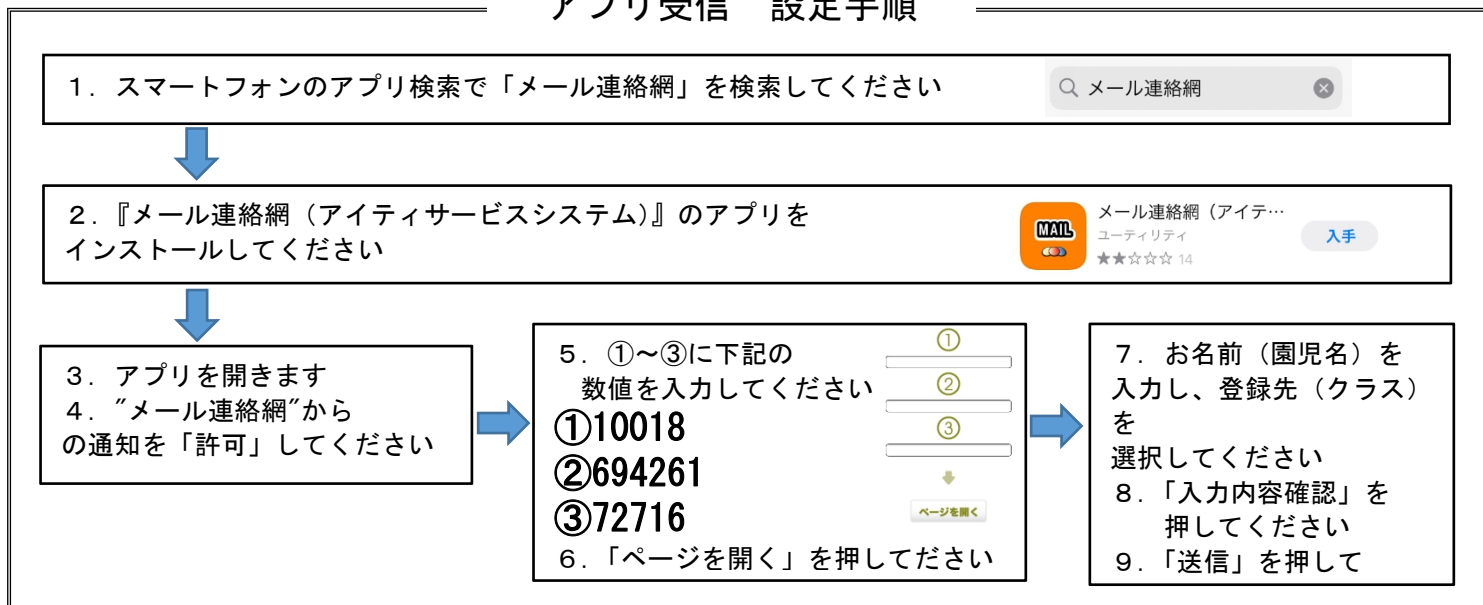

「メール連絡網」の受信設定

エンジェルハート保育園

メール連絡網では、気象警報発表等による臨時休園や流行性疾患による園閉鎖措置、夏祭りや運動会実施に関すること、不審者情報に関すること等の情報連絡に活用していきます。お手数ですが下記の手順により、メール連絡網の受信設定をお願いします。スマートフォン用アプリまたはメールで受信可能です。（併用も可能です）アプリの場合、欠席連絡が登録しやすくなっておりますのでメール受信より便利です。メール連絡網の受信には通信料が発生し、保護者様でのご負担となりますが、ご理解の程宜しくをお願いします。

アプリ受信 設定手順